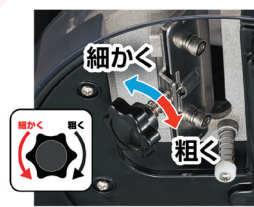

F2122S-0402

DOSHISHA CORPORATION

電動わた雪氷かき器

DSHH-20

かき氷屋さんのような「ふわっと」とろけるかき氷ヒーターで氷をあたたためて最適な温度で削る!

本体寸法: 約W200×D210×H445mm
 本体重量: 2060g
 素材: ABS/アルミニウム合金/POM
 付属品: 製氷カップLサイズ×2、お手入れ用ブラシ、レシビ
 対応製氷カップ: 専用製氷カップLサイズ
 ※バラ氷は使用できません

数量限定

ヒーター機能

氷の表面をあたためながら、最適な温度でかき氷を削ります。

刃の高さ調節機能

氷の状態に合わせて刃の高さを自分で調節することで、氷のうすさを変えることが出来ます。

コンパクト収納

本体を分離してスタッキング収納でき、使用しない時はコンパクトに出来ます。

定価OPEN