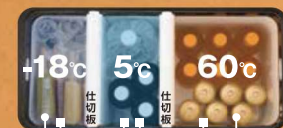

4サイズそろってますます充実! 自分サイズを持ち歩こう!

UL 18DD *New* 持ち歩きが楽な コンパクト10.5L

可動式のキャリヤハンドルでスムーズに持ち運べます。
ショルダーベルト付で肩に掛けての移動もできます。

600mL
ペットボトルも
立てて入る!

UL 18DE *New*

希望の3部屋モード搭載 大容量36L
冷凍、冷蔵、保温が同時にできる!

付属の仕切板で庫内を
3部屋にセパレートできます。
また、左右中央で異なる温度を
設定できます。