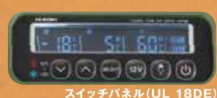

▶仕切板自動換出機能付
仕切板を換出して自動で
部屋数を切替えます。
(UL 18DD / UL 18DE)